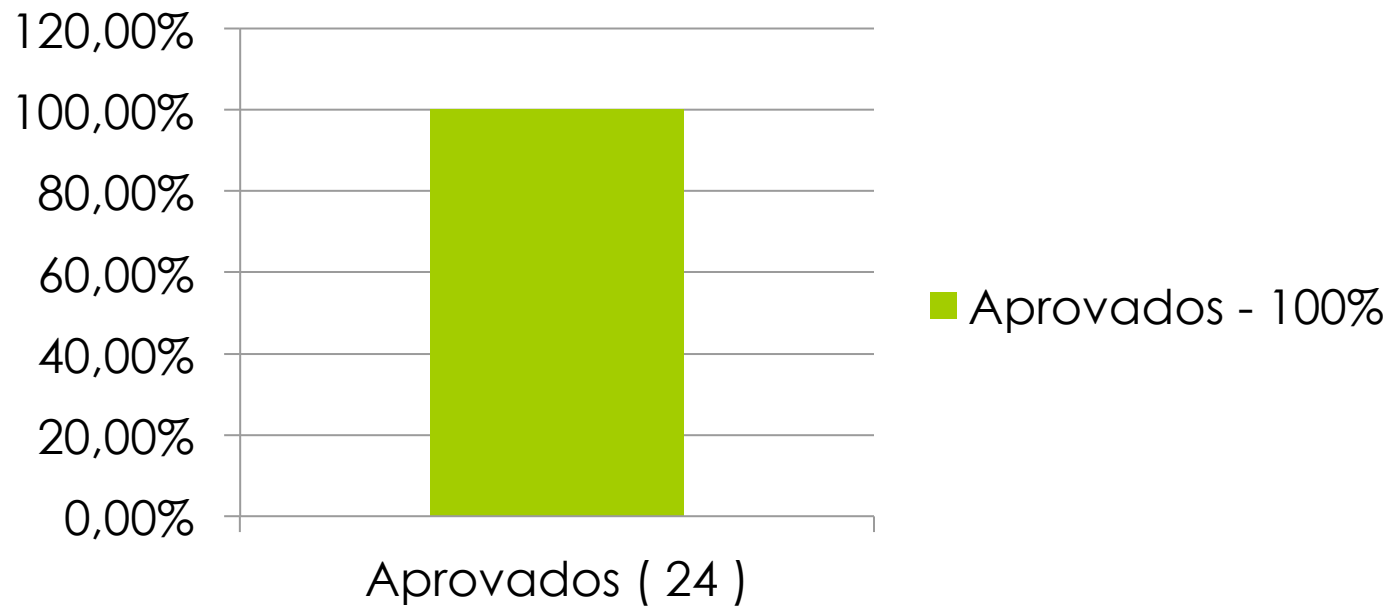

EXPOSIÇÃO DE MOTIVOS

- 4. A prova de resistência em esforços intermitentes e a redução do intervalo de recuperação em quase 50%, resultou em um aumento da densidade do esforço, acarretando também uma elevação da intensidade total. Durante os simulados aplicados, foi verificada uma maior graduação da percepção do esforço exercido.

QUADRO GERAL - ÁRBITROS

VERDE A - ÁRBITROS

VERDE B - ÁRBITROS

Aprovados - 100%

FUTURO - ÁRBITROS

Aprovados - 100%

AZUL - ÁRBITROS

AMARELO - ÁRBITROS

Aprovados - 100%

QUADRO GERAL -ASSISTENTES

VERDE A - ASSISTENTES

VERDE B - ASSISTENTES

FUTURO – ASSISTENTES

Aprovados - 100%

AZUL - ASSISTENTES

AMARELO - ASSISTENTES