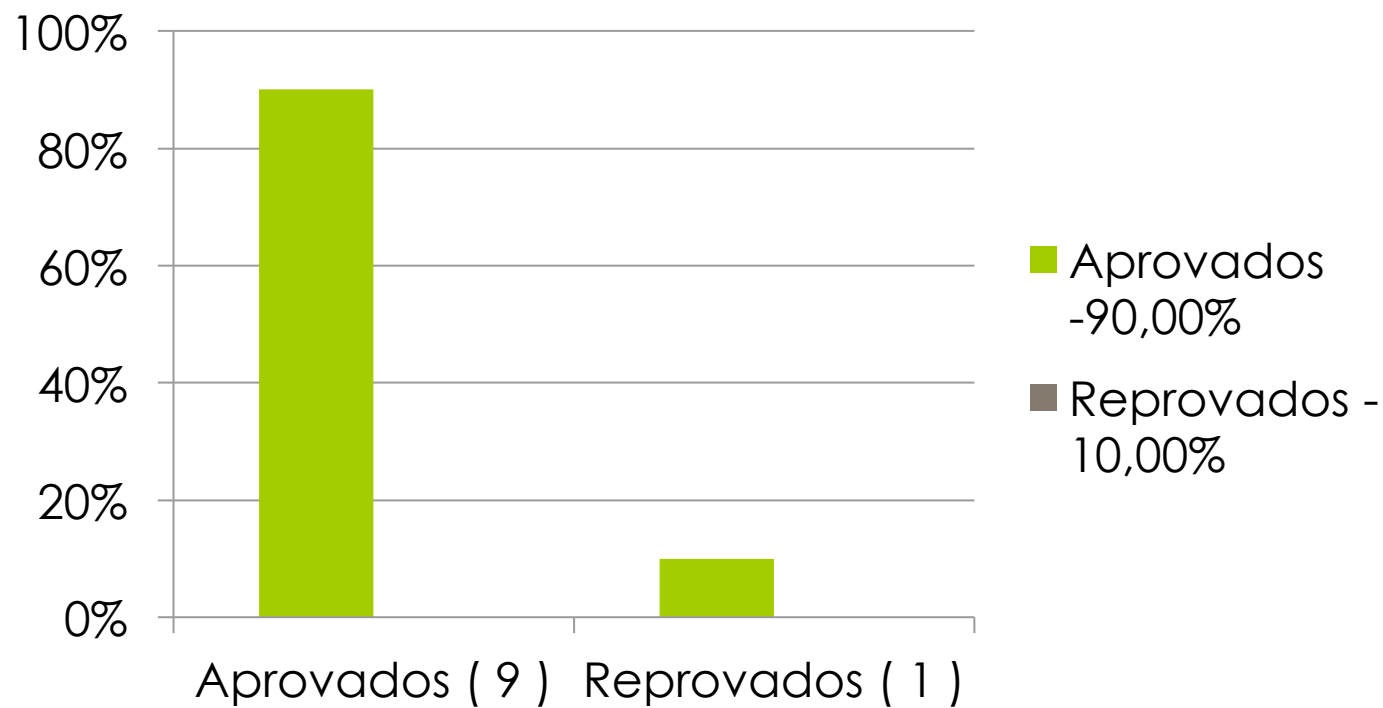

VERDE A - ÁRBITROS