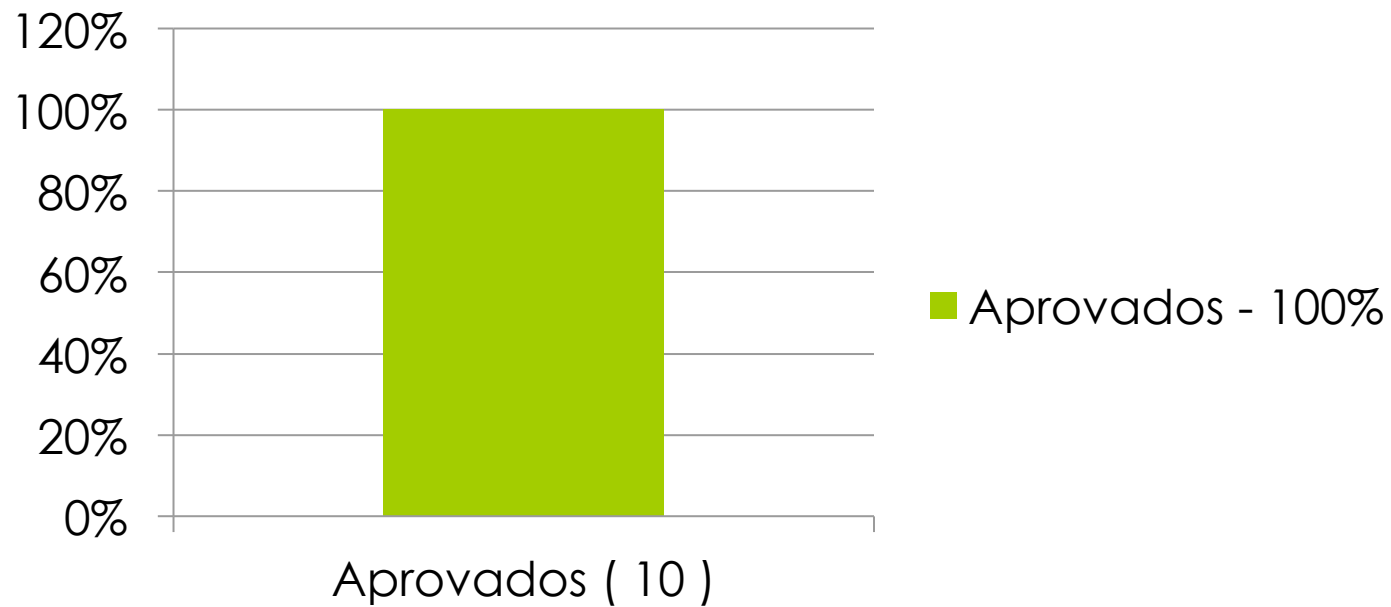

EXPOSIÇÃO DE MOTIVOS

- 4. A prova de resistência em esforços intermitentes e a redução do intervalo de recuperação em quase 50%, resultou em um aumento da densidade do esforço, acarretando também uma elevação da intensidade total. Durante os simulados aplicados, foi verificada uma maior graduação da percepção do esforço exercido.

QUADRO GERAL - ÁRBITROS

VERDE A - ÁRBITROS

VERDE B - ÁRBITROS

Aprovados - 100%

FUTURO - ÁRBITROS

Aprovados - 100%

AZUL - ÁRBITROS

AMARELO - ÁRBITROS

Aprovados - 100%

QUADRO GERAL -ASSISTENTES

VERDE A - ASSISTENTES

VERDE B - ASSISTENTES

FUTURO – ASSISTENTES

Aprovados - 100%

AZUL - ASSISTENTES

AMARELO - ASSISTENTES