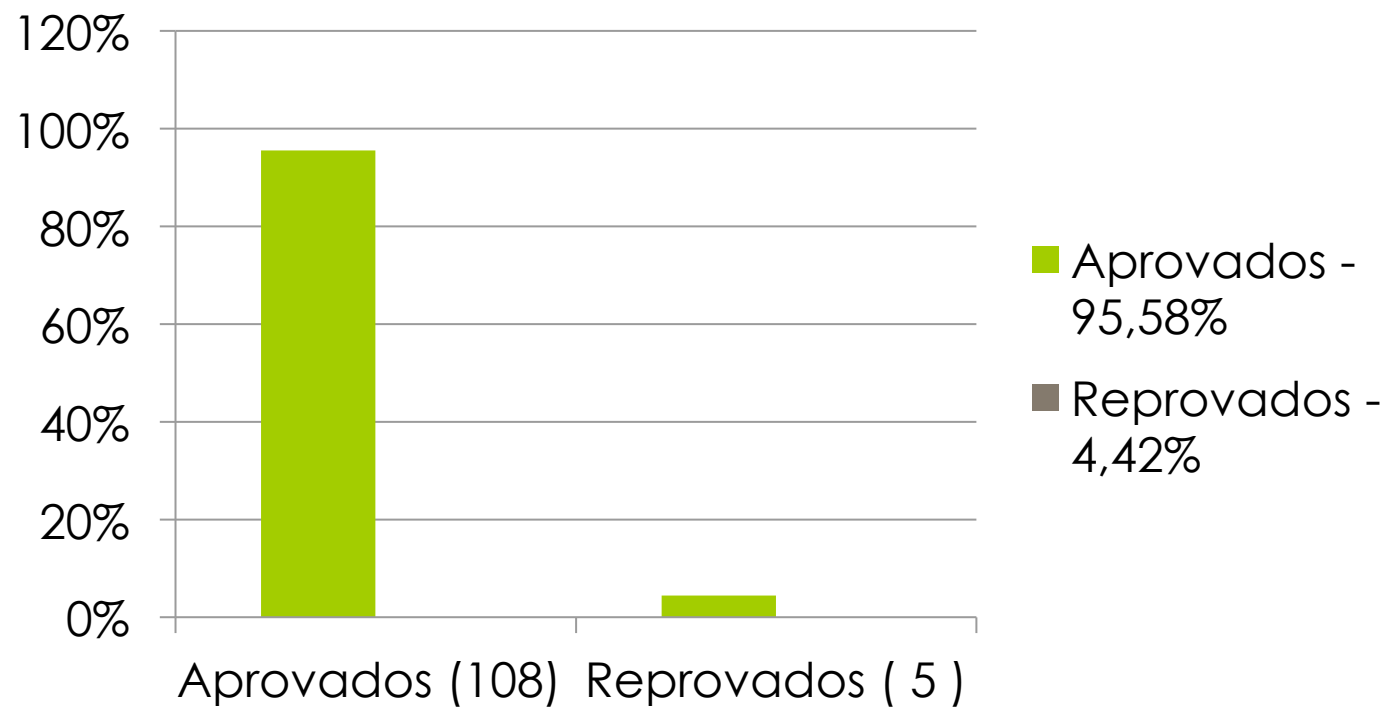

EXPOSIÇÃO DE MOTIVOS

- 4. A prova de resistência em esforços intermitentes e a redução do intervalo de recuperação em quase 50%, resultou em um aumento da densidade do esforço, acarretando também uma elevação da intensidade total. Durante os simulados aplicados, foi verificada uma maior graduação da percepção do esforço exercido.

QUADRO GERAL - ÁRBITROS

VERDE A - ÁRBITROS

VERDE B - ÁRBITROS

Aprovados - 100%

FUTURO - ÁRBITROS

Aprovados - 100%

AZUL - ÁRBITROS

AMARELO - ÁRBITROS

Aprovados - 100%

QUADRO GERAL -ASSISTENTES

VERDE A - ASSISTENTES

VERDE B - ASSISTENTES

FUTURO – ASSISTENTES

Aprovados - 100%

AZUL - ASSISTENTES

AMARELO - ASSISTENTES