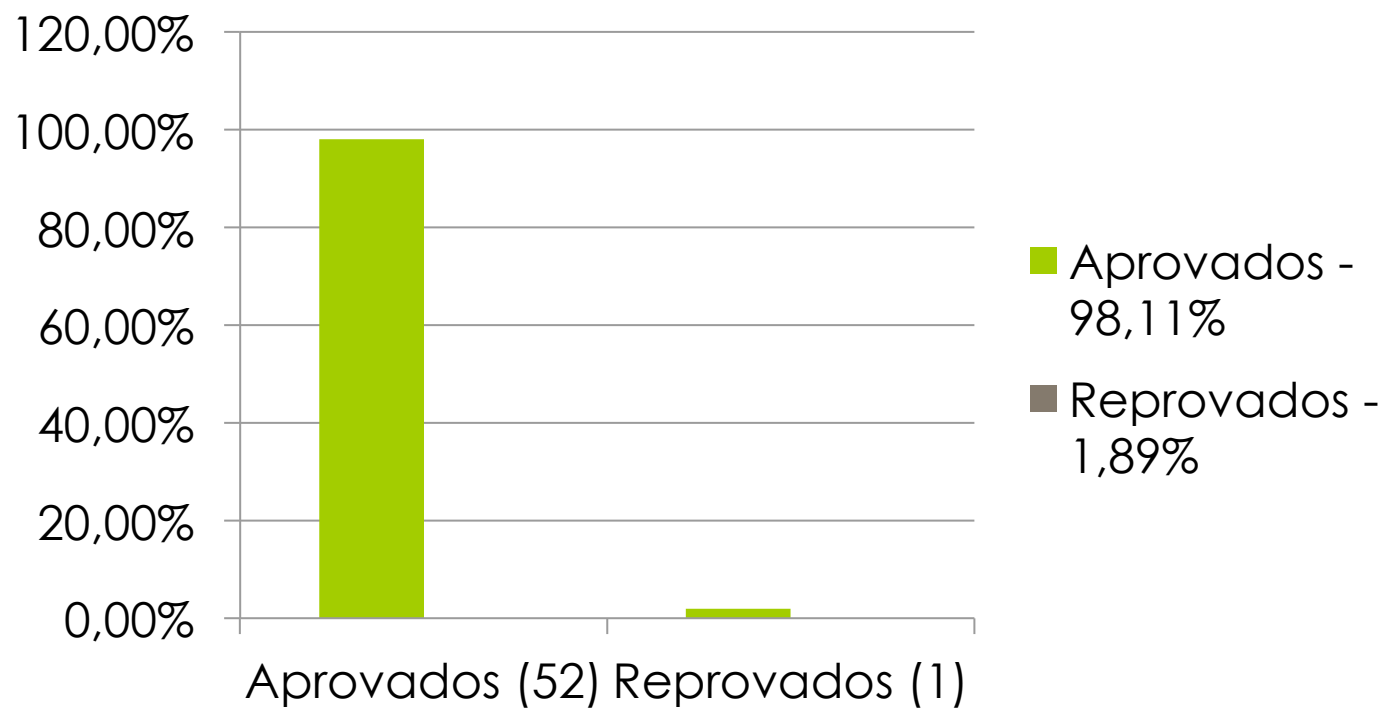

EXPOSIÇÃO DE MOTIVOS

- 4. A prova de resistência em esforços intermitentes e a redução do intervalo de recuperação em quase 50%, resultou em um aumento da densidade do esforço, acarretando também uma elevação da intensidade total. Durante os simulados aplicados, foi verificada uma maior graduação da percepção do esforço exercido.

QUADRO GERAL - ÁRBITROS

VERDE A - ÁRBITROS

VERDE B - ÁRBITROS

Aprovados - 100%

FUTURO - ÁRBITROS

Aprovados - 100%

AZUL - ÁRBITROS

AMARELO - ÁRBITROS

Aprovados - 100%

QUADRO GERAL -ASSISTENTES

VERDE A - ASSISTENTES

VERDE B - ASSISTENTES

FUTURO – ASSISTENTES

Aprovados - 100%

AZUL - ASSISTENTES

AMARELO - ASSISTENTES