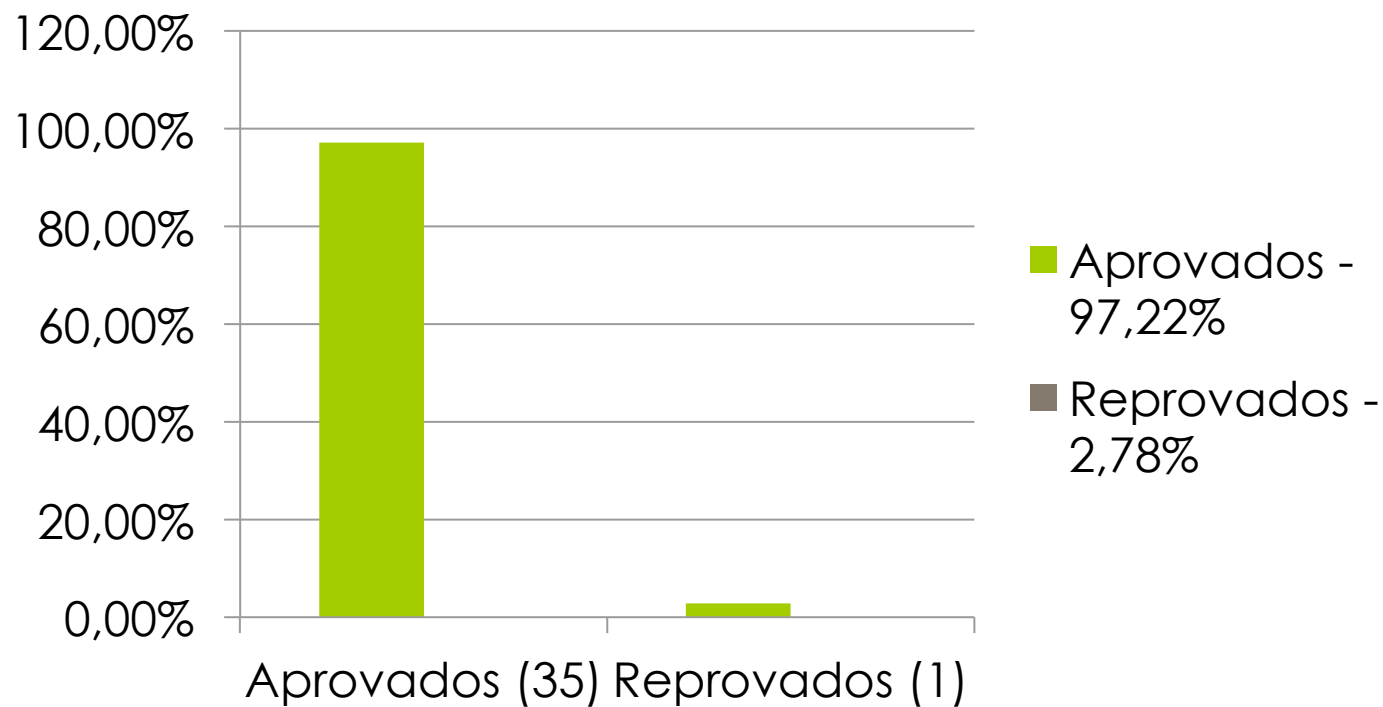

QUADRO GERAL - ÁRBITROS

VERDE A - ÁRBITROS

VERDE B - ÁRBITROS

Aprovados - 100%

FUTURO - ÁRBITROS

Aprovados - 100%

AZUL - ÁRBITROS

AMARELO - ÁRBITROS

Aprovados - 100%

QUADRO GERAL -ASSISTENTES

VERDE A - ASSISTENTES

VERDE B - ASSISTENTES

FUTURO – ASSISTENTES

Aprovados - 100%

AZUL - ASSISTENTES

AMARELO - ASSISTENTES