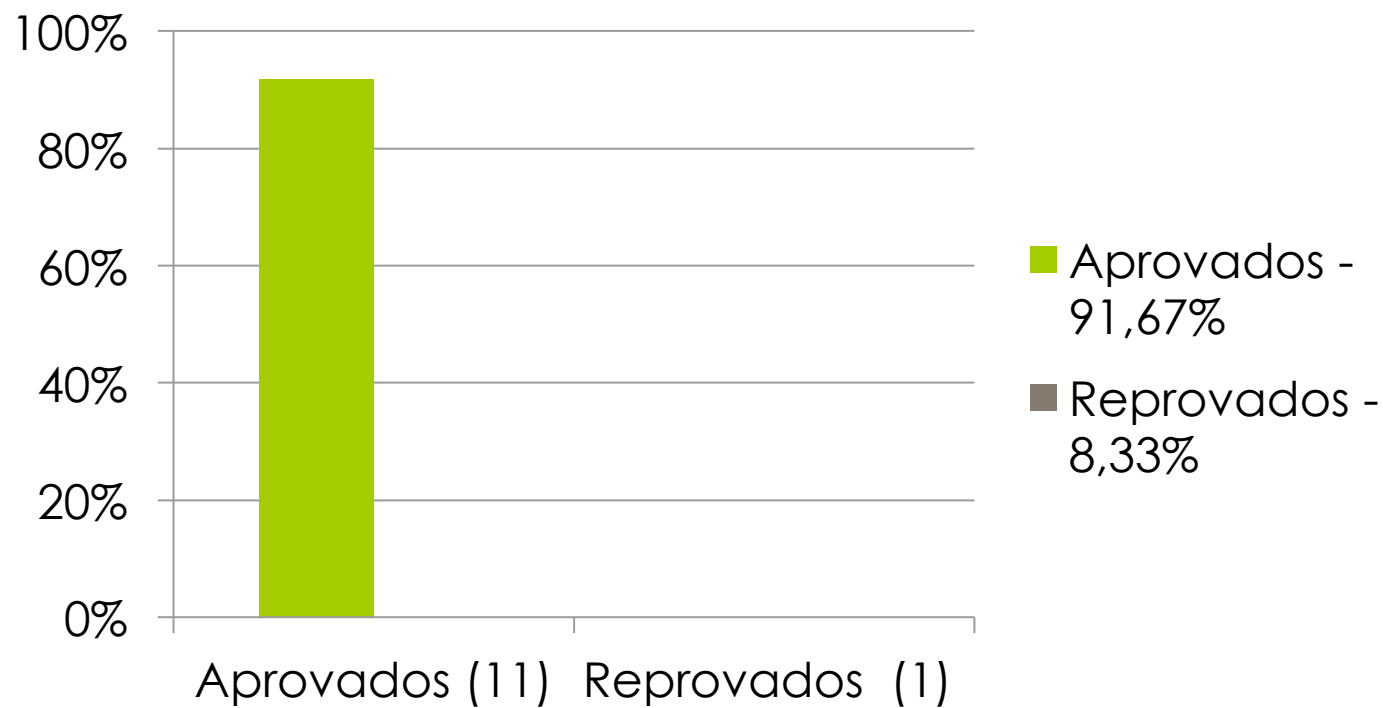

EXPOSIÇÃO DE MOTIVOS

- 4. A prova de resistência em esforços intermitentes e a redução do intervalo de recuperação em quase 50%, resultou em um aumento da densidade do esforço, acarretando também uma elevação da intensidade total. Durante os simulados aplicados, foi verificada uma maior graduação da percepção do esforço exercido.

QUADRO GERAL - ÁRBITROS

VERDE A - ÁRBITROS

VERDE B - ÁRBITROS

Aprovados - 100%

FUTURO - ÁRBITROS

Aprovados - 100%

AZUL - ÁRBITROS

AMARELO - ÁRBITROS

Aprovados - 100%

QUADRO GERAL -ASSISTENTES

VERDE A - ASSISTENTES

VERDE B - ASSISTENTES

FUTURO – ASSISTENTES

Aprovados - 100%

AZUL - ASSISTENTES

AMARELO - ASSISTENTES