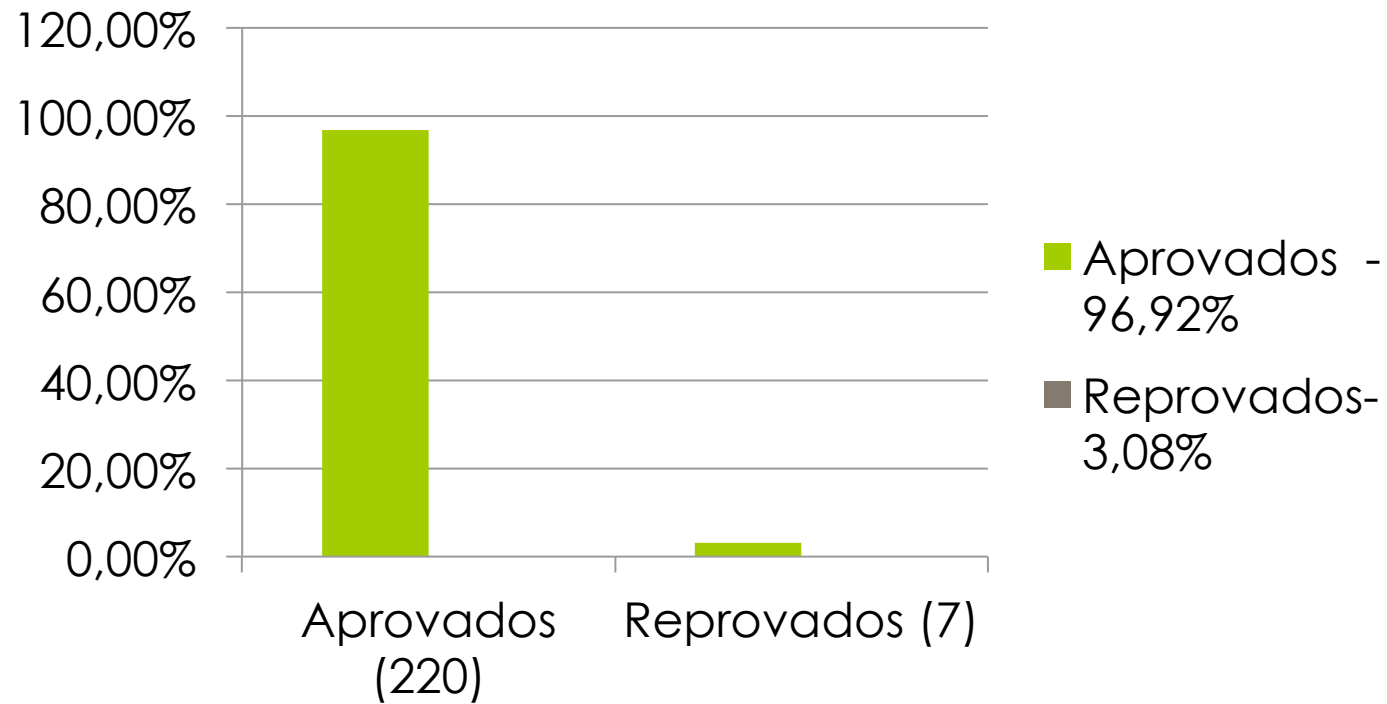

Avaliações Físicas

2017

NOVEMBRO

COAF / FERJ

PROF. PAULO BARROSO CREF 6081 – G/RJ

PROF. ERIK GODOY – CREF 0279 – G/RJ

QUADRO GERAL

EXPOSIÇÃO DE MOTIVOS

- Cabe informar que:
- 1. Aplicamos o novo FIFA TEST em TODO o quadro da Federação de Futebol do Estado do Rio de Janeiro;
- 2. O número baixo de participantes no módulo VERDE A, se dá pelo fato de este módulo ter participado da avaliação física da CBF, realizado em outubro de 2017, tendo aprovação de 100%;
- 3. – Maior preocupação com a velocidade e capacidade de realizar repetidos esforços de velocidade;
- - Maior preocupação com a Preparação Física para o FIFA TEST e para a performance em jogos;
- - Maior conscientização do árbitro quanto a sua efetiva participação para o próprio desenvolvimento.

EXPOSIÇÃO DE MOTIVOS

- 4. A prova de resistência em esforços intermitentes e a redução do intervalo de recuperação em quase 50%, resultou em um aumento da densidade do esforço, acarretando também uma elevação da intensidade total. Durante os simulados aplicados, foi verificada uma maior graduação da percepção do esforço exercido.