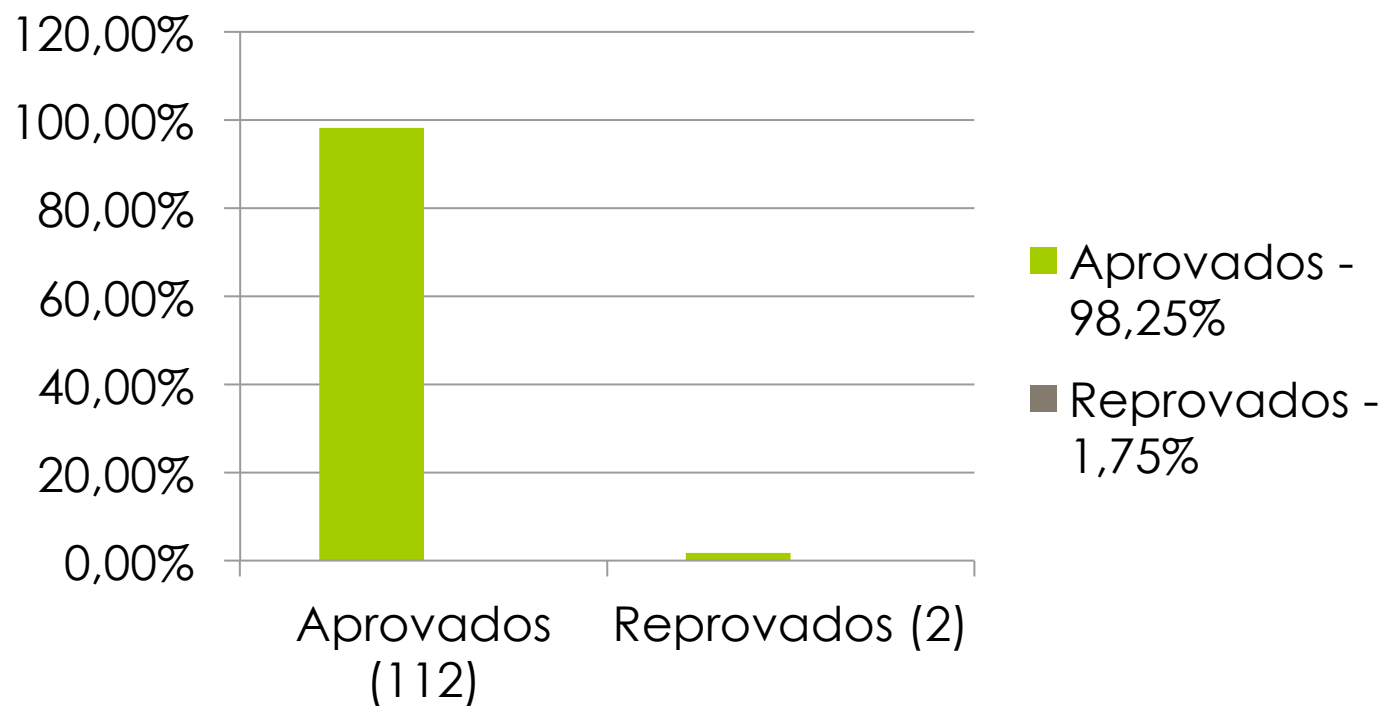

QUADRO GERAL - ÁRBITROS