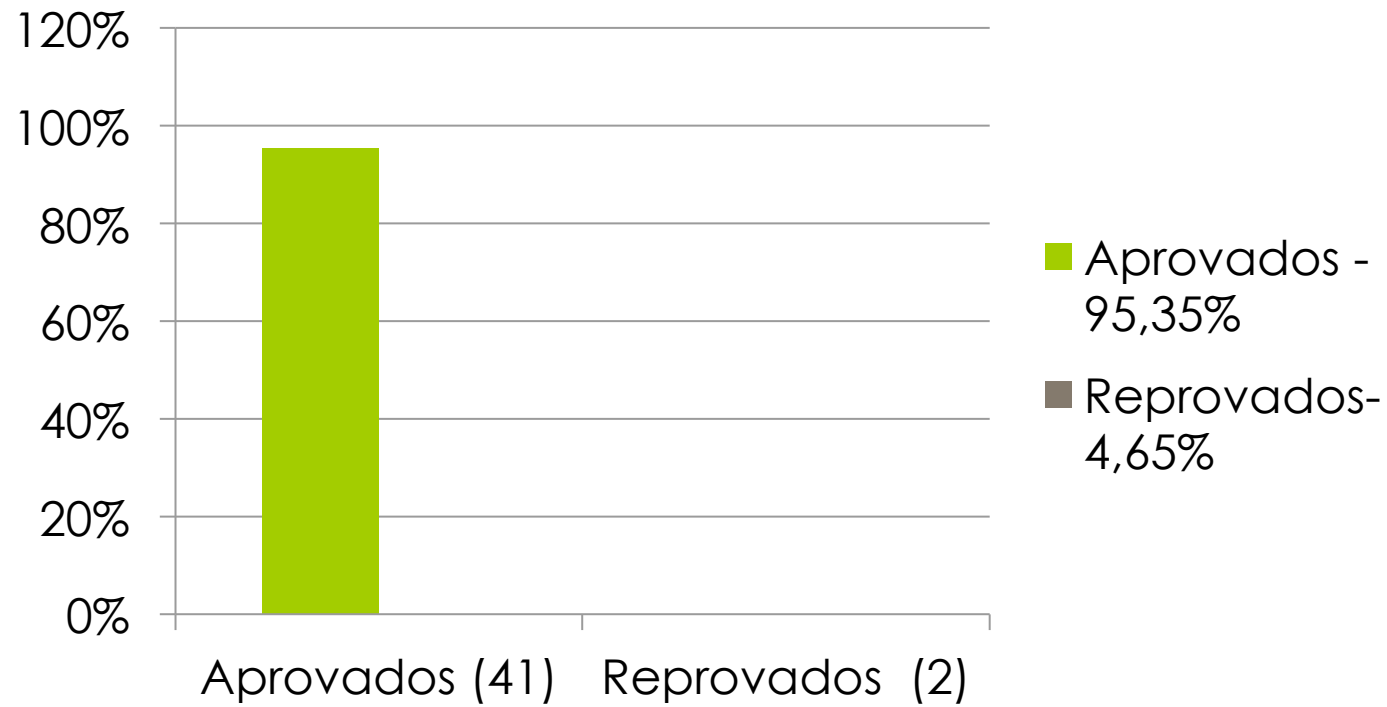

QUADRO GERAL - ÁRBITROS

VERDE A - ÁRBITROS

VERDE B - ÁRBITROS

Aprovados - 100%

FUTURO - ÁRBITROS

Aprovados - 100%

AZUL - ÁRBITROS

AMARELO - ÁRBITROS

Aprovados - 100%

QUADRO GERAL -ASSISTENTES

VERDE A - ASSISTENTES

VERDE B - ASSISTENTES

FUTURO – ASSISTENTES

Aprovados - 100%

AZUL - ASSISTENTES

AMARELO - ASSISTENTES