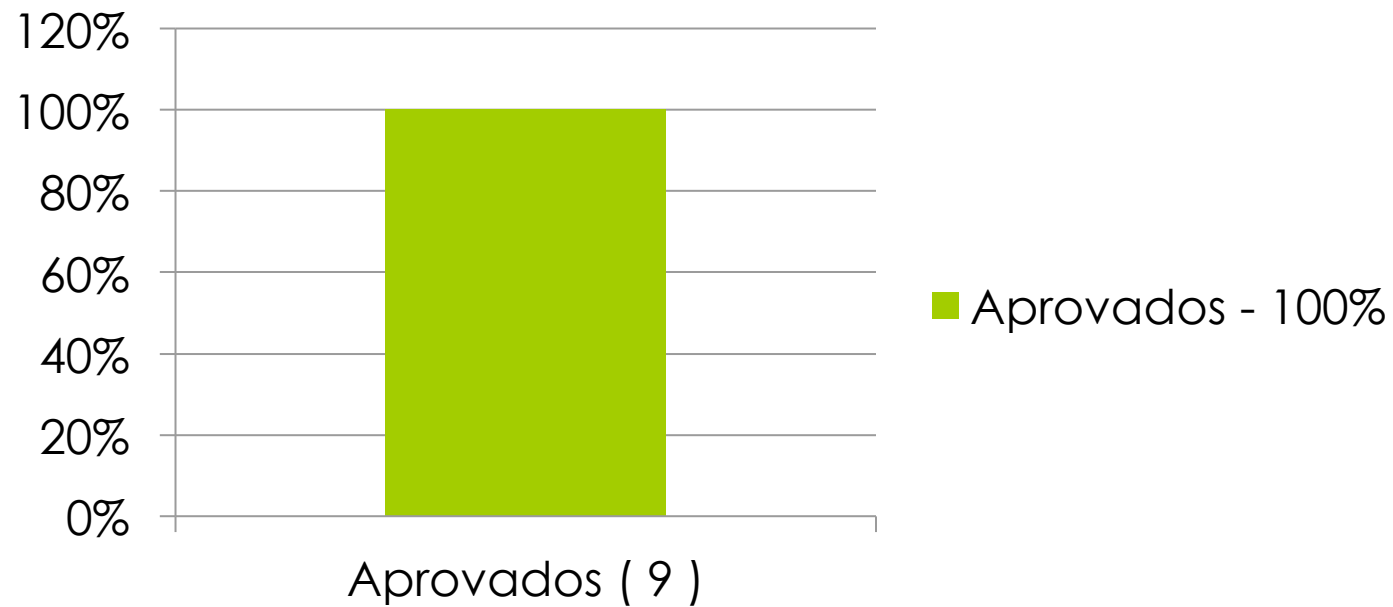

QUADRO GERAL - ÁRBITROS

VERDE A - ÁRBITROS

VERDE B - ÁRBITROS

Aprovados - 100%

FUTURO - ÁRBITROS

Aprovados - 100%

AZUL - ÁRBITROS

AMARELO - ÁRBITROS

Aprovados - 100%

QUADRO GERAL -ASSISTENTES

VERDE A - ASSISTENTES

VERDE B - ASSISTENTES

FUTURO – ASSISTENTES

Aprovados - 100%

AZUL - ASSISTENTES

AMARELO - ASSISTENTES