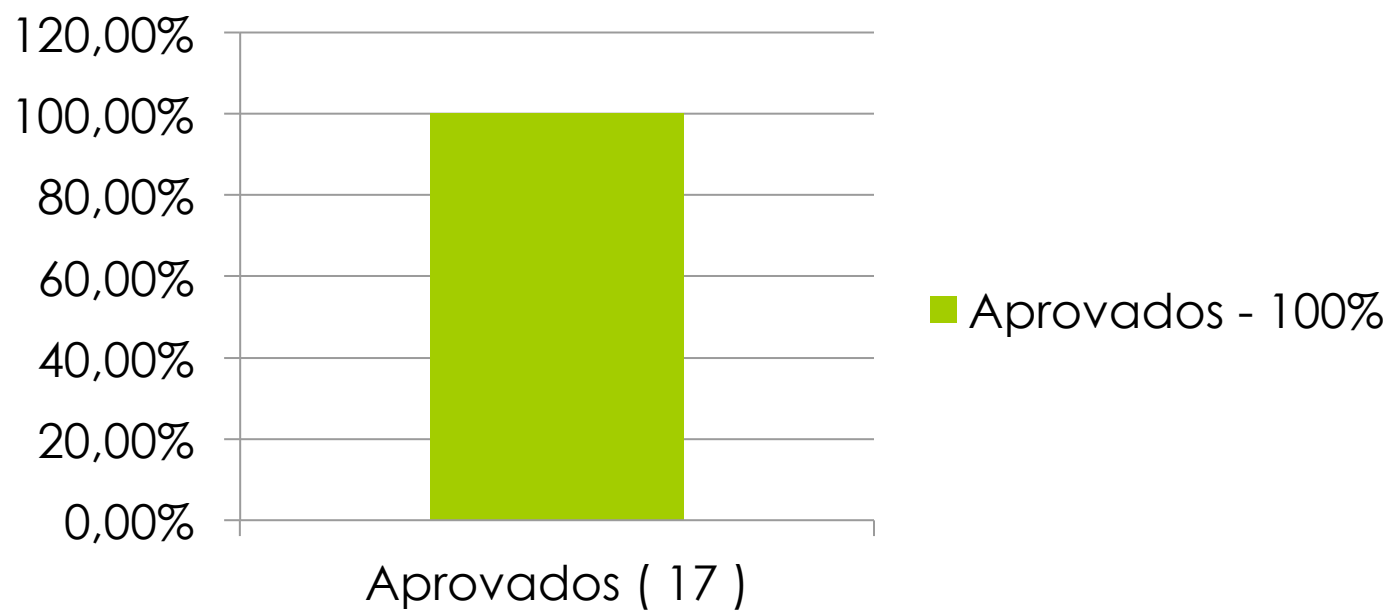

EXPOSIÇÃO DE MOTIVOS

- 4. A prova de resistência em esforços intermitentes e a redução do intervalo de recuperação em quase 50%, resultou em um aumento da densidade do esforço, acarretando também uma elevação da intensidade total. Durante os simulados aplicados, foi verificada uma maior graduação da percepção do esforço exercido.

QUADRO GERAL - ÁRBITROS

VERDE A - ÁRBITROS

VERDE B - ÁRBITROS

Aprovados - 100%

FUTURO - ÁRBITROS

Aprovados - 100%

AZUL - ÁRBITROS

AMARELO - ÁRBITROS

Aprovados - 100%

QUADRO GERAL -ASSISTENTES

VERDE A - ASSISTENTES

VERDE B - ASSISTENTES

FUTURO – ASSISTENTES

Aprovados - 100%

AZUL - ASSISTENTES

AMARELO - ASSISTENTES